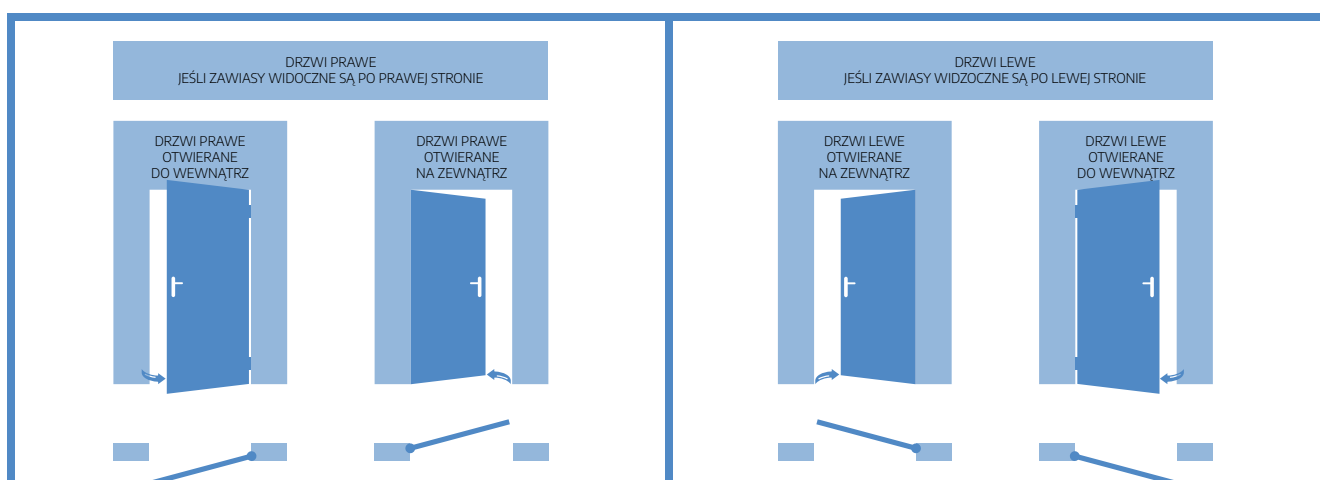

OKREŚLANIE KIERUNKU OTWIERANIA DRZWI

NOWE KOLORY W OFERCIE

DOSTĘPNE NA ZAMÓWIENIE

CZERWONY

NIEBIESKI

ZIELONY

CZARNY
STRUKTURA

BUDOWA DRZWI STALOWYCH