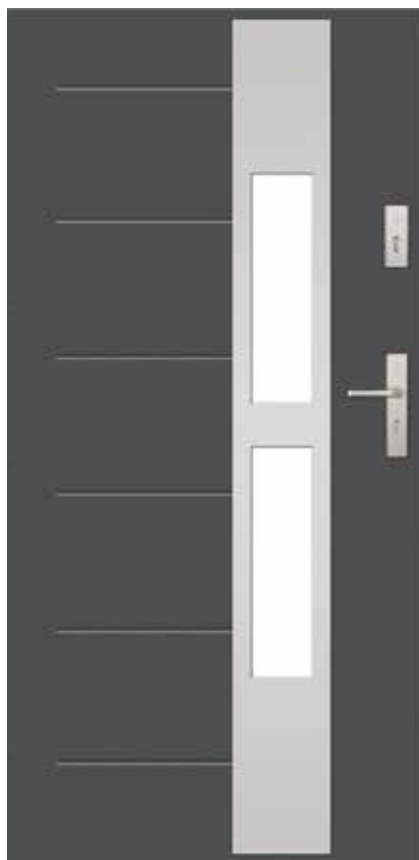

DRZWI ZEWNĘTRZNE PRZESZKLONE - INOX

TURYŃ INOX

AMSTERDAM INOX

DOSTĘPNE KOLORY

NOWOŚĆ

GRUBOŚĆ SZEROKOŚĆ
(mm)

55	80E	90E
72	80E	90E

GRUBOŚĆ SZEROKOŚĆ
(mm)

55	80E	90E
72	80E	90E

Dla drzwi TURYN i AMSTERDAM o grubości 72 mm w rozmiarze 90E dostępna również ościeznica STALOWO-DREWNIANA z zawiasem 3D
Dopłata 650 zł