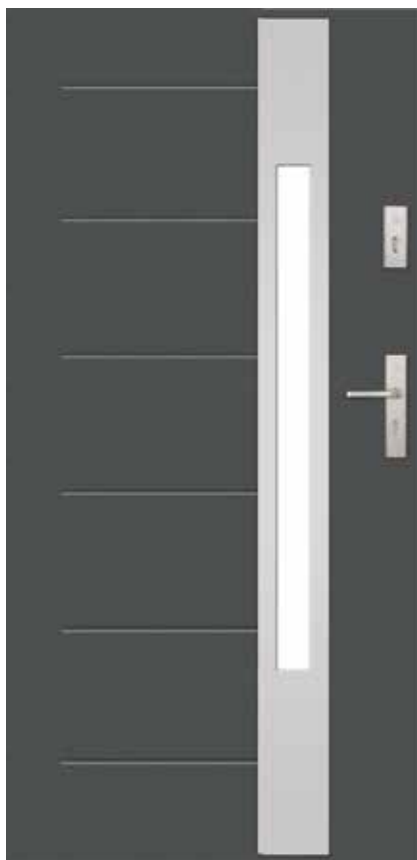

BERNO INOX

DOSTĘPNE KOLORY

GRUBOŚĆ SZEROKOŚĆ
(mm)

55	80E	90E	100E	80N	90N
72	80E	90E			

GRUBOŚĆ SZEROKOŚĆ
(mm)

55	80E	90E
72	80E	90E

Dla drzwi BERNO o grubości 72 mm w rozmiarze 90E dostępna również ościeżnica STALOWO-DREWNIANA z zawiasem 3D
Dopłata 650 zł

DOSTĘPNE PRZESZKLENIA

LUSTRO

LUSTRO

CENNIK	SOFIA INOX		BERNO INOX	
	55 mm	72 mm*	55 mm	72 mm*
szer. 80E, 90E	3030 zł	3610 zł	3030 zł	3610 zł
szer. 100E	3350 zł	-	-	-
szer. 80N, 90N	3270 zł	-	-	-

* DRZWI SPEŁNIAJĄ WARUNKI PROGRAMU CZYSTE POWIETRZE.

W standardzie ościeżnica w kolorze skrzydła FD/25/21/B/55; FD/25/21/B/72
Podane ceny są cenami netto.
Ceny nie zawierają kompletu okuć.

Wypełnienie:
Polistyren spieniony