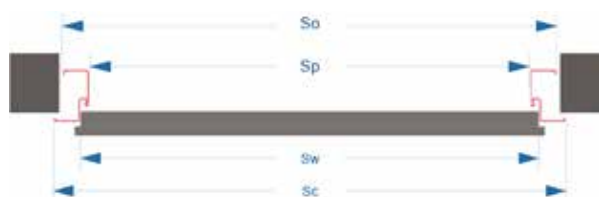

OŚCIEŻNICE DLA DRZWI **GR. 72 MM**

				Wysokość ościeżnicy przy gotowej podłodze		Całkowita szerokość ościeżnicy	
Szerokość	Wysokość skrzydła w przyldze Hw [mm]	Szerokość skrzydła w przyldze Sw [mm]	Wymiar w świetle ościeżnicy Sp [mm]	FD-21/B FD-25/21/B	Stalowo-drewniana	FD-21/B FD-25/21/B	Stalowo-drewniana
				Ho=Hc	Ho=Hc	So=Sc	So=Sc
80N	2024	785	764	2080	2080	874	874
Wymiar otworu montażowego				2090	2090	885	895
80E	2024	821	801	2080	2080	911	911
Wymiar otworu montażowego				2090	2090	930	930
90N	2024	885	864	2080	2080	974	974
Wymiar otworu montażowego				2090	2090	995	995
90E	2024	921	901	2080	2080	1011	1011
Wymiar otworu montażowego				2090	2090	1030	1030
100N	2024	988	964	2080	2080	1074	1074
Wymiar otworu montażowego				2090	2090	1095	1095
100E	2024	1021	1001	2080	2080	1111	1111
Wymiar otworu montażowego				2090	2090	1130	1130

Ho [mm] - wysokość ościeżnicy mierzona w świetle otworu montażowego

Hp [mm] - wysokość w świetle ościeżnicy

Hc [mm] - wysokość całkowita ościeżnicy

Hw [mm] - wysokość skrzydła we wrębie

So [mm] - szerokość ościeżnicy mierzona w świetle otworu montażowego

Sp [mm] - szerokość w świetle ościeżnicy

Sc [mm] - szerokość całkowita ościeżnicy

Sw [mm] - szerokość skrzydła we wrębie

OŚCIEŻNICE DLA DRZWI GR. 55 MM

				Wysokość ościeżnicy przy gotowej podłodze	Całkowita szerokość ościeżnicy
Szerokość	Wysokość skrzydła w przyldze Hw [mm]	Szerokość skrzydła w przyldze Sw [mm]	Wymiar w świetle ościeżnicy Sp [mm]	FD-21/B FD-25/21/B	FD-21/B FD-25/21/B
				Ho=Hc	So=Sc
80N	2024	785	764	2075	864
Wymiar otworu montażowego				2085	885
80E	2024	821	801	2075	901
Wymiar otworu montażowego				2085	920
90N	2024	885	864	2075	964
Wymiar otworu montażowego				2085	985
90E	2024	921	901	2075	1001
Wymiar otworu montażowego				2085	1020
100N	2024	988	964	2075	1064
Wymiar otworu montażowego				2085	1085
100E	2024	1021	1001	2075	1101
Wymiar otworu montażowego				2085	1120