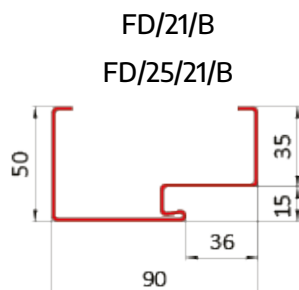

OŚCIEŻNICE DLA DRZWI **GR. 72 MM**

				Wysokość ościeżnicy przy gotowej podłodze		Całkowita szerokość ościeżnicy	
Szerokość	Wysokość skrzydła w przyldze Hw [mm]	Szerokość skrzydła w przyldze Sw [mm]	Wymiar w świetle ościeżnicy Sp [mm]	FD-21/B FD-25/21/B	Stalowo-drewniana	FD-21/B FD-25/21/B	Stalowo-drewniana
				Ho=Hc	Ho=Hc	So=Sc	So=Sc
80N	2024	785	764	2080	2080	874	874
Wymiar otworu montażowego				2090	2090	885	895
80E	2024	821	801	2080	2080	911	911
Wymiar otworu montażowego				2090	2090	930	930
90N	2024	885	864	2080	2080	974	974
Wymiar otworu montażowego				2090	2090	995	995
90E	2024	921	901	2080	2080	1011	1011
Wymiar otworu montażowego				2090	2090	1030	1030
100N	2024	988	964	2080	2080	1074	1074
Wymiar otworu montażowego				2090	2090	1095	1095
100E	2024	1021	1001	2080	2080	1111	1111
Wymiar otworu montażowego				2090	2090	1130	1130

Ho [mm] - wysokość ościeżnicy mierzona w świetle otworu montażowego

Hp [mm] - wysokość w świetle ościeżnicy

Hc [mm] - wysokość całkowita ościeżnicy

Hw [mm] - wysokość skrzydła we wrębie

So [mm] - szerokość ościeżnicy mierzona w świetle otworu montażowego

Sp [mm] - szerokość w świetle ościeżnicy

Sc [mm] - szerokość całkowita ościeżnicy

Sw [mm] - szerokość skrzydła we wrębie

OŚCIEŻNICE DLA DRZWI GR. 55 MM

				Wysokość ościeżnicy przy gotowej podłodze	Całkowita szerokość ościeżnicy
Szerokość	Wysokość skrzydła w przyldze Hw [mm]	Szerokość skrzydła w przyldze Sw [mm]	Wymiar w świetle ościeżnicy Sp [mm]	FD-21/B FD-25/21/B	FD-21/B FD-25/21/B
				Ho=Hc	So=Sc
80N	2024	785	764	2075	864
Wymiar otworu montażowego				2085	885
80E	2024	821	801	2075	901
Wymiar otworu montażowego				2085	920
90N	2024	885	864	2075	964
Wymiar otworu montażowego				2085	985
90E	2024	921	901	2075	1001
Wymiar otworu montażowego				2085	1020
100N	2024	988	964	2075	1064
Wymiar otworu montażowego				2085	1085
100E	2024	1021	1001	2075	1101
Wymiar otworu montażowego				2085	1120