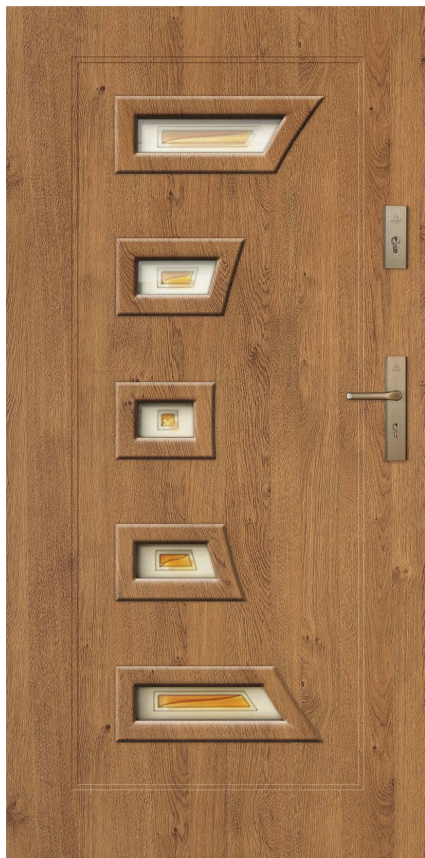

PARYŻ

ATENY

DOSTĘPNE KOLORY

GRUBOŚĆ (mm) SZEROKOŚĆ

55	80E	90E	100E	80N	90N
72	80E	90E			

GRUBOŚĆ (mm) SZEROKOŚĆ

55	80E	90E	100E	80N	90N
72	80E	90E			

DOSTĘPNE PRZESZKLENIA

*** DRZWI SPEŁNIAJĄ
WARUNKI PROGRAMU
CZyste Powietrze.**

CENNIK	PARYŻ		ATENY	
	55 mm	72 mm*	55 mm	72 mm*
szer. 80E, 90E	2950 zł	3440 zł	2900 zł	3390 zł
szer. 100E	3200 zł	–	3150 zł	–
szer. 80N, 90N	3100 zł	–	3050 zł	–

W standardzie ościeżnica w kolorze skrzydła FD/25/21/B/55; FD/25/21/B/72. Podane ceny są cenami netto. Ceny nie zawierają kompletu okuć.

Wypełnienie:
Polistyren spieniony