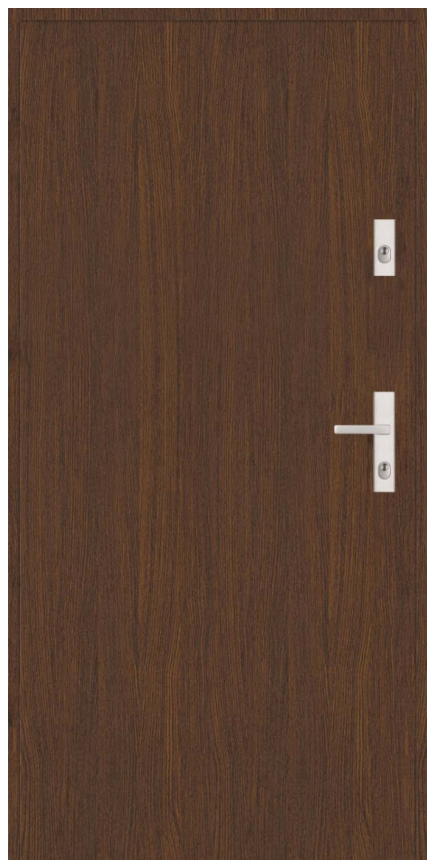

LEO F8

SYSTEM JEDNEGO
KLUCZA F8

55 mm 72 mm

360 zł

DRZWI ZEWNĘTRZNE
DOSTĘPNE OD RĘKI

DRZWI ZEWNĘTRZNE PEŁNE

GŁADKIE

BARCELONA