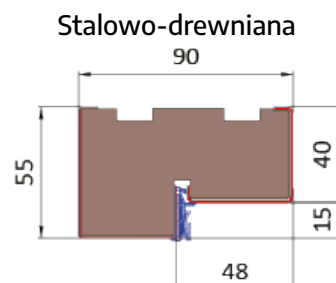

INFORMACJE TECHNICZNE I WYMIARY OŚCIEŻNIC

OŚCIEŻNICE DLA DRZWI **GR. 72 MM**

				Wysokość ościeżnicy przy gotowej podłodze		Całkowita szerokość ościeżnicy	
Szerokość	Wysokość skrzydła w przyldze Hw [mm]	Szerokość skrzydła w przyldze Sw [mm]	Wymiar w świetle ościeżnicy Sp [mm]	FD-21/B FD-25/21/B	Stalowo-drewniana	FD-21/B FD-25/21/B	Stalowo-drewniana
				Ho=Hc	Ho=Hc	So=Sc	So=Sc
80N	2024	785	764	2080	2080	874	874
Wymiar otworu montażowego				2090	2090	885	895
80E	2024	821	801	2080	2080	911	911
Wymiar otworu montażowego				2090	2090	930	930
90N	2024	885	864	2080	2080	974	974
Wymiar otworu montażowego				2090	2090	995	995
90E	2024	921	901	2080	2080	1011	1011
Wymiar otworu montażowego				2090	2090	1030	1030
100N	2024	988	964	2080	2080	1074	1074
Wymiar otworu montażowego				2090	2090	1095	1095
100E	2024	1021	1001	2080	2080	1111	1111
Wymiar otworu montażowego				2090	2090	1130	1130

Ho [mm] - wysokość ościeżnicy mierzona w świetle otworu montażowego

Hp [mm] - wysokość w świetle ościeżnicy

Hc [mm] - wysokość całkowita ościeżnicy

Hw [mm] - wysokość skrzydła we wrębie

So [mm] - szerokość ościeżnicy mierzona w świetle otworu montażowego

Sp [mm] - szerokość w świetle ościeżnicy

Sc [mm] - szerokość całkowita ościeżnicy

Sw [mm] - szerokość skrzydła we wrębie