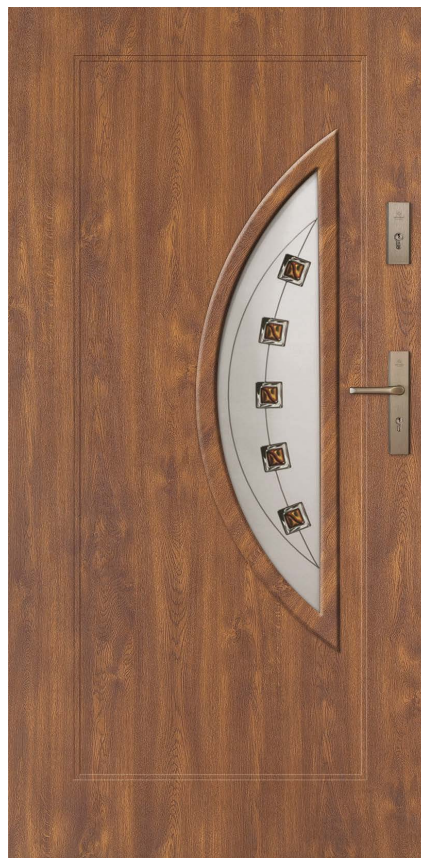

BELLO

DOSTĘPNE KOLORY

GRUBOŚĆ (mm) SZEROKOŚĆ

55	80E	90E	100E	80N	90N
72	80E	90E			

GRUBOŚĆ (mm) SZEROKOŚĆ

55	80E	90E	100E	80N	90N
72	80E	90E			

DOSTĘPNE PRZESZKLENIA

*** DRZWI SPEŁNIAJĄ
WARUNKI PROGRAMU
CZYSZCIE POWIETRZE.**

W standardzie ościeżnica w kolorze skrzydła FD/25/21/B/55; FD/25/21/B/72. Podane ceny są cenami netto. Ceny nie zawierają kompletu okuć.

Wypełnienie:
Polistyren spieniony

CENNIK	RYGA		BELLO	
	55 mm	72 mm*	55 mm	72 mm*
szer. 80E, 90E	2600 zł	3150 zł	2500 zł	3040 zł
szer. 100E	2900 zł	–	2780 zł	–
szer. 80N, 90N	2800 zł	–	2650 zł	–