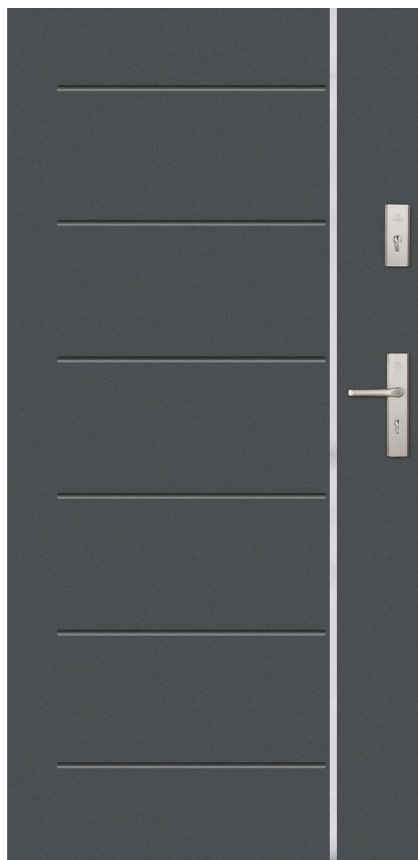

BARCELONA A1

GRUBOŚĆ SZEROKOŚĆ
(mm)

55	80E	90E
72	80E	90E

dostępna również ościeżnica STALOWO-DREWNIANA z zawiasem 3D
Dopłata 650 zł

DOSTĘPNE KOLORY

ZŁOTY DĄB

CIEMNY ORZECH

ANTRACYT DREWNOPODOBNY

Dopłata do aplikacji dwustronnej 290 zł

CENNIK	GŁADKIE A2		BARCELONA A1	
	55 mm	72 mm*	55 mm	72 mm*
szer. 80E, 90E	1870 zł	2400 zł	1870 zł	2400 zł
szer. 80N, 90N	2050 zł	-	-	-

* DRZWI SPEŁNIAJĄ WARUNKI PROGRAMU CZYSTE POWIETRZE.

W standardzie ościeżnica w kolorze skrzydła FD/25/21/B/55; FD/25/21/B/72
Podane ceny są cenami netto.
Ceny nie zawierają kompletu okuć.

Wypełnienie:
Polistyren spieniony