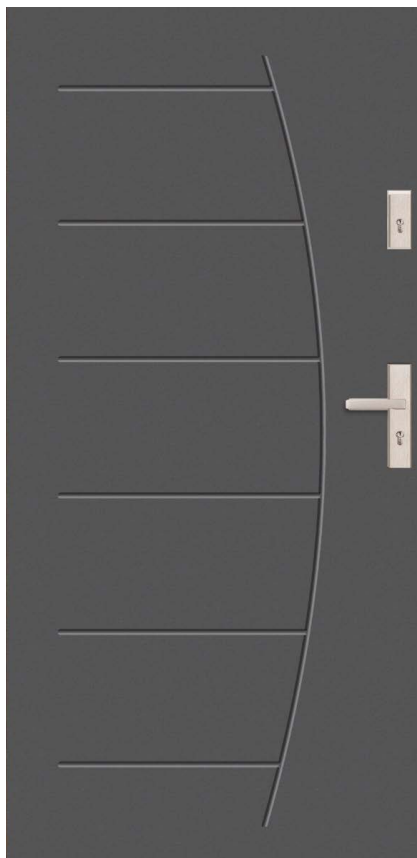

SEVILLA

DOSTĘPNE KOLORY

GRUBOŚĆ SZEROKOŚĆ
(mm)

55	80E	90E	100E	80N	90N

GRUBOŚĆ SZEROKOŚĆ
(mm)

55	80E	90E
72	80E	90E

Dla drzwi o grubości 72 mm w rozmiarze 90E dostępna również ościeżnica STALOWO-DREWNIANA z zawiasem 3D
Dopłata 650 zł

* DRZWI SPEŁNIAJĄ WARUNKI PROGRAMU CZYSTE POWIETRZE.

W standardzie ościeżnica w kolorze skrzydła
FD/25/21/B/55; FD/25/21/B/72
Podane ceny są cenami netto.
Ceny nie zawierają kompletu okuć.

Wypełnienie:
Polistyren spieniony

CENNIK	DUBLIN	SEVILLA	
	55 mm*	55 mm*	72 mm*
szer. 80E, 90E	1620 zł	1620 zł	2150 zł
szer. 100E	1960 zł	-	-
szer. 80N, 90N	1800 zł	-	-