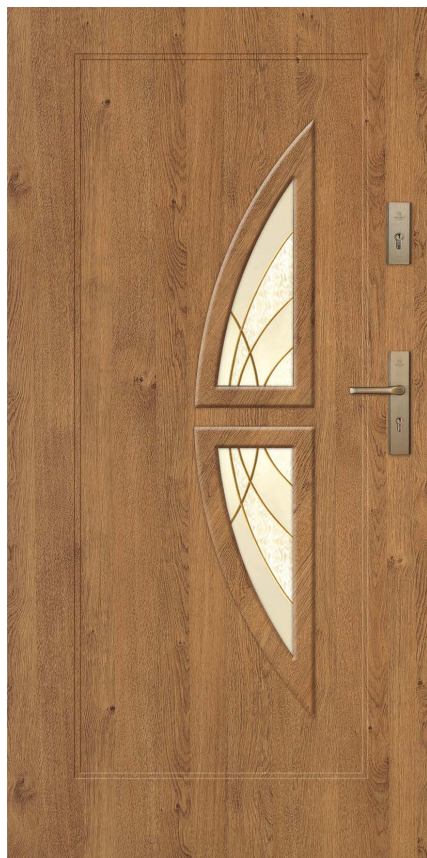

DRZWI ZEWNĘTRZNE Z RAMKĄ PCV

RYGA