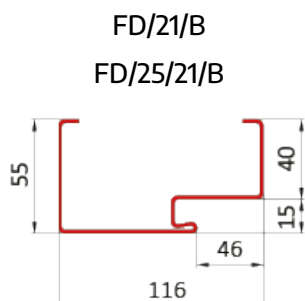

PRÓG ALUMINIOWY

KLAMKI

SZEROKOŚĆ SKRZYDŁA	Całkowita szerokość ościeżnicy		Całkowita wysokość ościeżnicy	
	zew.	wew.	zew.	wew.
80	88 cm	80 cm	205 cm	201,5 cm
90	98 cm	90 cm	205 cm	201,5 cm

CENNIK	ANTRACYT 40 mm	BRAŹ 40 mm
SZER. 80, 90	910 zł	910 zł
PRÓG ALUMINIOWY KLAMKA	130 zł 90 zł	130 zł 90 zł

OŚCIEŻNICE DLA DRZWI **GR. 72 MM**

				Wysokość ościeżnicy przy gotowej podłodze		Całkowita szerokość ościeżnicy	
Szerokość	Wysokość skrzydła w przyldze Hw [mm]	Szerokość skrzydła w przyldze Sw [mm]	Wymiar w świetle ościeżnicy Sp [mm]	FD-21/B FD-25/21/B	Stalowo-drewniana	FD-21/B FD-25/21/B	Stalowo-drewniana
				Ho=Hc	Ho=Hc	So=Sc	So=Sc
80N	2024	785	764	2080	2080	874	874
Wymiar otworu montażowego				2090	2090	885	895
80E	2024	821	801	2080	2080	911	911
Wymiar otworu montażowego				2090	2090	930	930
90N	2024	885	864	2080	2080	974	974
Wymiar otworu montażowego				2090	2090	995	995
90E	2024	921	901	2080	2080	1011	1011
Wymiar otworu montażowego				2090	2090	1030	1030
100N	2024	988	964	2080	2080	1074	1074
Wymiar otworu montażowego				2090	2090	1095	1095
100E	2024	1021	1001	2080	2080	1111	1111
Wymiar otworu montażowego				2090	2090	1130	1130