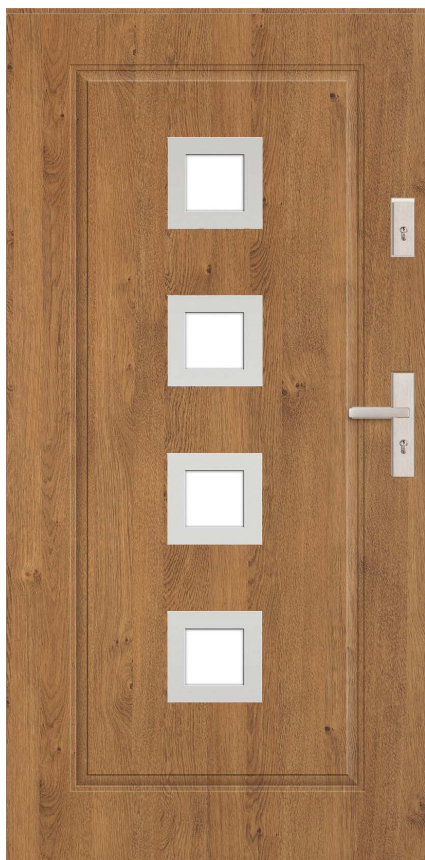

SOFIA INOX

BERNO INOX

DOSTĘPNE KOLORY

GRUBOŚĆ (mm) SZEROKOŚĆ

55	80E	90E	100E	80N	90N
72	80E	90E			

GRUBOŚĆ (mm) SZEROKOŚĆ

55	80E	90E
72	80E	90E

Dla drzwi o grubości 72 mm w rozmiarze 90E dostępna również ościeznica STALOWO-DREWNIANA z zawiasem 3D
Dopłata 650 zł

DOSTĘPNE PRZESZKLENIA

CENNIK	SOFIA INOX		BERNO INOX	
	55 mm	72 mm*	55 mm	72 mm*
szer. 80E, 90E	2900 zł	3430 zł	2900 zł	3430 zł
szer. 100E	3200 zł	-	-	-
szer. 80N, 90N	3090 zł	-	-	-

* DRZWI SPEŁNIAJĄ WARUNKI PROGRAMU CZYSTE POWIETRZE.

W standardzie ościeznica w kolorze skrzydła FD/25/21/B/55; FD/25/21/B/72
Podane ceny są cenami netto.
Ceny nie zawierają kompletu okuć.

Wypełnienie:
Polistyren spieniony