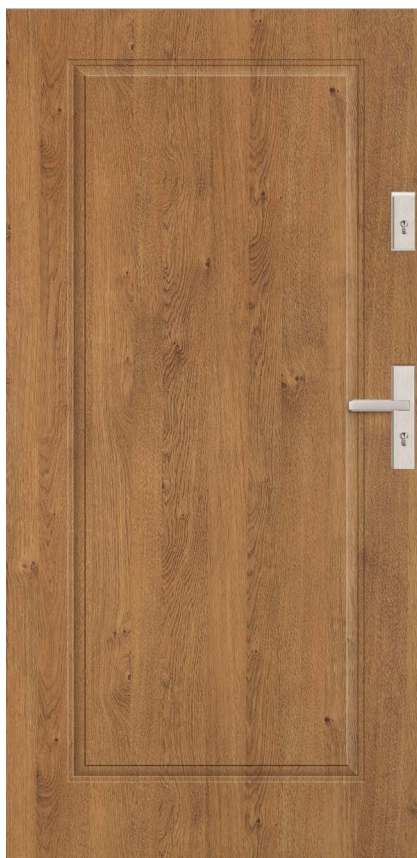

MONAKO

DOSTĘPNE KOLORY

GRUBOŚĆ SZEROKOŚĆ
(mm)

55	80E	90E	100E	80N	90N
72	80E	90E			

GRUBOŚĆ SZEROKOŚĆ
(mm)

55	80E	90E	100E	80N	90N
72	80E	90E			

CENNIK	MADRYT		MONAKO	
	55 mm*	72 mm*	55 mm*	72 mm*
szer. 80E, 90E	1620 zł	2150 zł	1620 zł	2150 zł
szer. 100E	1960 zł	–	1960 zł	–
szer. 80N, 90N	1800 zł	–	–	–

*** DRZWI SPEŁNIAJĄ
WARUNKI PROGRAMU
CZyste POWIETRZE.**

W standardzie ościeżnica w kolorze skrzydła FD/25/21/B/55; FD/25/21/B/72
Podane ceny są cenami netto.
Ceny nie zawierają kompletu okuć.

Wypełnienie:
Polistyren spieniony