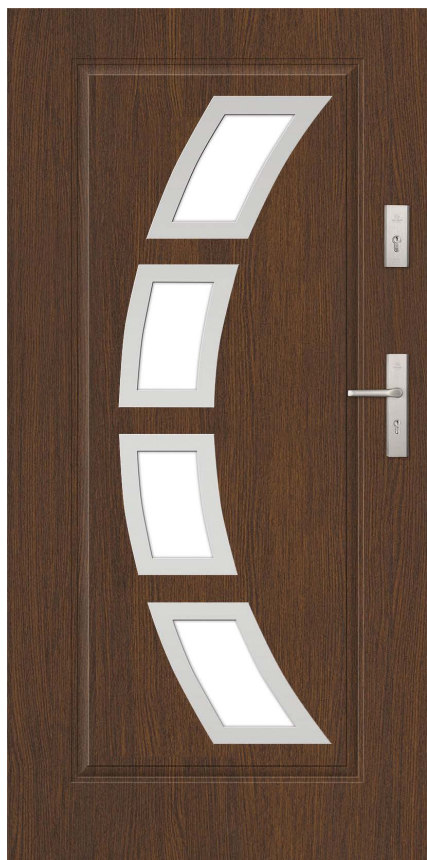

ATENY INOX

PORTO INOX

DOSTĘPNE KOLORY

GRUBOŚĆ SZEROKOŚĆ
(mm)

55	80E	90E	80N	90N	100E
72	80E	90E			

GRUBOŚĆ SZEROKOŚĆ
(mm)

55	80E	90E
72	80E	90E

Dla drzwi o grubości 72 mm w rozmiarze 90E dostępna również ościeżnica STALOWO-DREWNIANA z zawiasem 3D
Dopłata 650 zł

DOSTĘPNE PRZESZKLENIA

CENNIK	ATENY INOX		PORTO INOX	
	55 mm	72 mm*	55 mm	72 mm*
szer. 80E, 90E	2900 zł	3430 zł	2900 zł	3430 zł
szer. 100E	3200 zł	–	–	–
szer. 80N, 90N	3090 zł	–	–	–

* DRZWI SPEŁNIAJĄ WARUNKI PROGRAMU CZYSTE POWIETRZE.

W standardzie ościeżnica w kolorze skrzydła
FD/25/21/B/55; FD/25/21/B/72
Podane ceny są cenami netto.
Ceny nie zawierają kompletu okuć.

Wypełnienie:
Polistyren spieniony