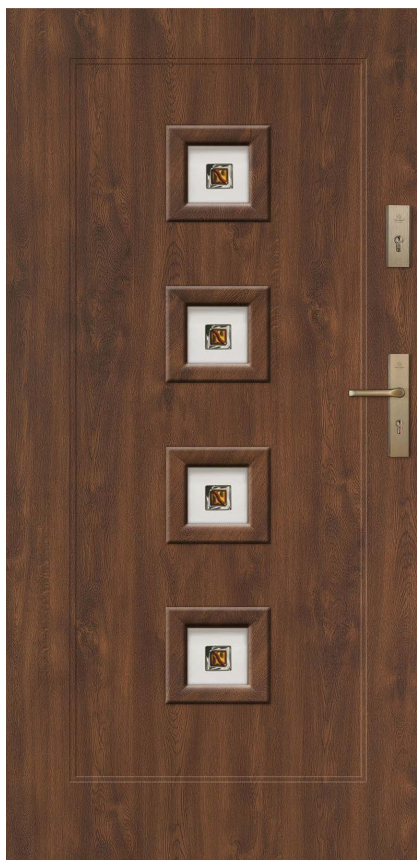

SOFIA

DOSTĘPNE KOLORY

GRUBOŚĆ (mm) SZEROKOŚĆ

55	80E	90E	100E	80N	90N
72	80E	90E			

GRUBOŚĆ (mm) SZEROKOŚĆ

55	80E	90E	100E	80N	90N
72	80E	90E			

DOSTĘPNE PRZESZKLENIA

*** DRZWI SPEŁNIAJĄ
WARUNKI PROGRAMU
CZYSZCIE POWIETRZE.**

W standardzie ościeżnica w kolorze skrzydła FD/25/21/B/55; FD/25/21/B/72. Podane ceny są cenami netto. Ceny nie zawierają kompletu okuć.

Wypełnienie:
Polistyren spieniony

CENNIK	RZYM		SOFIA	
	55 mm	72 mm*	55 mm	72 mm*
szer. 80E, 90E	2630 zł	3150 zł	2640 zł	3140 zł
szer. 100E	2880 zł	–	2890 zł	–
szer. 80N, 90N	2780 zł	–	2790 zł	–