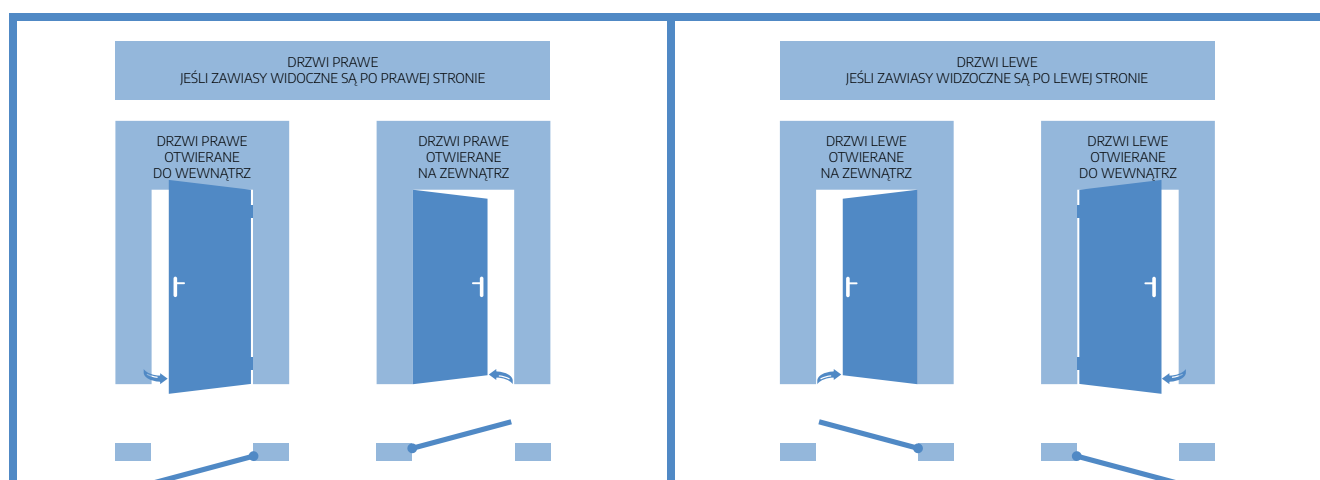

OKREŚLANIE KIERUNKU OTWIERANIA DRZWI

NOWE KOLORY W OFERCIE

DOSTĘPNE NA ZAMÓWIENIE

CZERWONY

NIEBIESKI

ZIELONY

CZARNY
STRUKTURA

BUDOWA DRZWI STALOWYCH