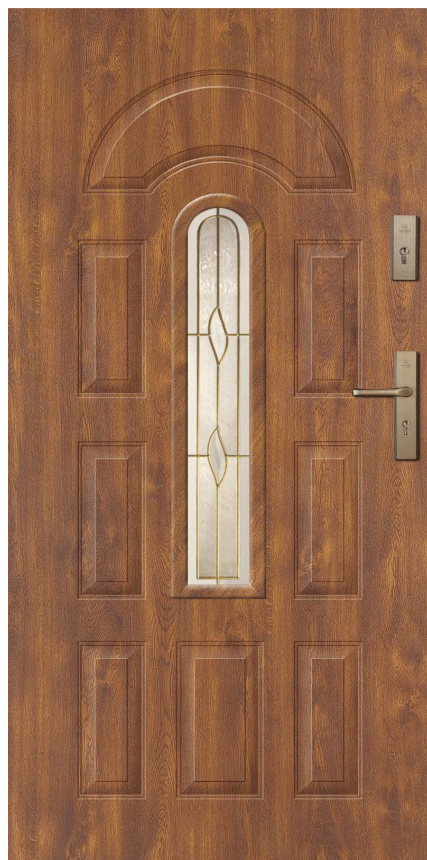

LIZBONA

LONDYN

DOSTĘPNE KOLORY

GRUBOŚĆ (mm) SZEROKOŚĆ

55	80E	90E	100E	80N	90N
72	80E	90E			

GRUBOŚĆ (mm) SZEROKOŚĆ

55	80E	90E	100E	80N	90N
72	80E	90E			

DOSTĘPNE PRZESZKLENIA

*** DRZWI SPEŁNIAJĄ
WARUNKI PROGRAMU
CZyste Powietrze.**

CENNIK	LIZBONA		LONDYN	
	55 mm	72 mm*	55 mm	72 mm*
szer. 80E, 90E	2260 zł	2700 zł	2200 zł	2640 zł
szer. 100E	2510 zł	–	2450 zł	–
szer. 80N, 90N	2410 zł	–	2350 zł	–

W standardzie ościeżnica w kolorze skrzydła FD/25/21/B/55; FD/25/21/B/72. Podane ceny są cenami netto. Ceny nie zawierają kompletu okuć.

Wypełnienie:
Polistyren spieniony