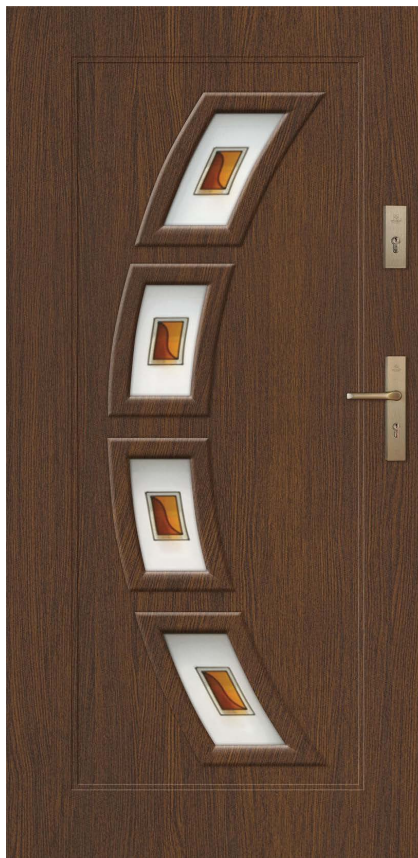

ATENY

DOSTĘPNE KOLORY

GRUBOŚĆ (mm) SZEROKOŚĆ

55	80E	90E	100E	80N	90N
72	80E	90E			

GRUBOŚĆ (mm) SZEROKOŚĆ

55	80E	90E	100E	80N	90N
72	80E	90E			

DOSTĘPNE PRZESZKLENIA

*** DRZWI SPEŁNIAJĄ
WARUNKI PROGRAMU
CZyste Powietrze.**

CENNIK	PARYŻ		ATENY	
	55 mm	72 mm*	55 mm	72 mm*
szer. 80E, 90E	2950 zł	3440 zł	2900 zł	3390 zł
szer. 100E	3200 zł	–	3150 zł	–
szer. 80N, 90N	3100 zł	–	3050 zł	–

W standardzie ościeżnica w kolorze skrzydła FD/25/21/B/55; FD/25/21/B/72. Podane ceny są cenami netto. Ceny nie zawierają kompletu okuć.

Wypełnienie:
Polistyren spieniony