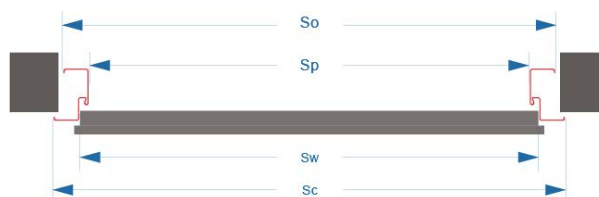

OŚCIEŻNICE DLA DRZWI **GR. 72 MM**

				Wysokość ościeżnicy przy gotowej podłodze		Całkowita szerokość ościeżnicy	
Szerokość	Wysokość skrzydła w przyldze Hw [mm]	Szerokość skrzydła w przyldze Sw [mm]	Wymiar w świetle ościeżnicy Sp [mm]	FD-21/B FD-25/21/B	Stalowo-drewniana	FD-21/B FD-25/21/B	Stalowo-drewniana
				Ho=Hc	Ho=Hc	So=Sc	So=Sc
80N	2024	785	764	2080	2080	874	874
Wymiar otworu montażowego				2090	2090	885	895
80E	2024	821	801	2080	2080	911	911
Wymiar otworu montażowego				2090	2090	930	930
90N	2024	885	864	2080	2080	974	974
Wymiar otworu montażowego				2090	2090	995	995
90E	2024	921	901	2080	2080	1011	1011
Wymiar otworu montażowego				2090	2090	1030	1030
100N	2024	988	964	2080	2080	1074	1074
Wymiar otworu montażowego				2090	2090	1095	1095
100E	2024	1021	1001	2080	2080	1111	1111
Wymiar otworu montażowego				2090	2090	1130	1130

Ho [mm] - wysokość ościeżnicy mierzona w świetle otworu montażowego

Hp [mm] - wysokość w świetle ościeżnicy

Hc [mm] - wysokość całkowita ościeżnicy

Hw [mm] - wysokość skrzydła we wrębie

So [mm] - szerokość ościeżnicy mierzona w świetle otworu montażowego

Sp [mm] - szerokość w świetle ościeżnicy

Sc [mm] - szerokość całkowita ościeżnicy

Sw [mm] - szerokość skrzydła we wrębie

OŚCIEŻNICE DLA DRZWI GR. 55 MM

				Wysokość ościeżnicy przy gotowej podłodze	Całkowita szerokość ościeżnicy
Szerokość	Wysokość skrzydła w przyldze Hw [mm]	Szerokość skrzydła w przyldze Sw [mm]	Wymiar w świetle ościeżnicy Sp [mm]	FD-21/B FD-25/21/B	FD-21/B FD-25/21/B
				Ho=Hc	So=Sc
80N	2024	785	764	2075	864
Wymiar otworu montażowego				2085	885
80E	2024	821	801	2075	901
Wymiar otworu montażowego				2085	920
90N	2024	885	864	2075	964
Wymiar otworu montażowego				2085	985
90E	2024	921	901	2075	1001
Wymiar otworu montażowego				2085	1020
100N	2024	988	964	2075	1064
Wymiar otworu montażowego				2085	1085
100E	2024	1021	1001	2075	1101
Wymiar otworu montażowego				2085	1120