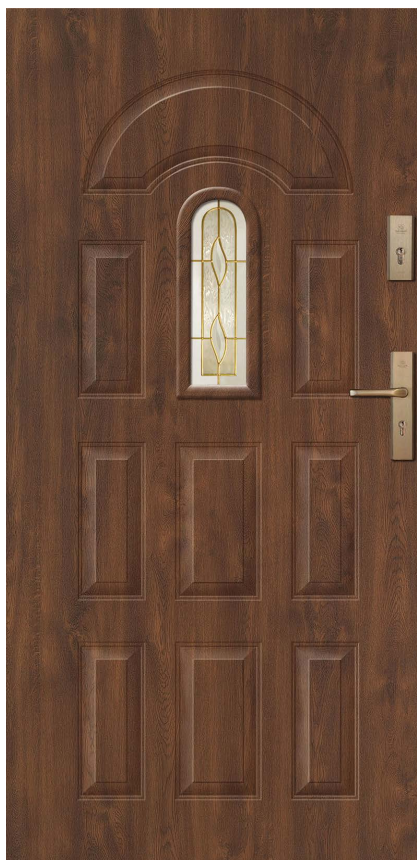

LONDYN

DOSTĘPNE KOLORY

GRUBOŚĆ (mm) SZEROKOŚĆ

55	80E	90E	100E	80N	90N
72	80E	90E			

GRUBOŚĆ (mm) SZEROKOŚĆ

55	80E	90E	100E	80N	90N
72	80E	90E			

DOSTĘPNE PRZESZKLENIA

*** DRZWI SPEŁNIAJĄ
WARUNKI PROGRAMU
CZyste Powietrze.**

CENNIK	LIZBONA		LONDYN	
	55 mm	72 mm*	55 mm	72 mm*
szer. 80E, 90E	2260 zł	2700 zł	2200 zł	2640 zł
szer. 100E	2510 zł	–	2450 zł	–
szer. 80N, 90N	2410 zł	–	2350 zł	–

W standardzie ościeżnica w kolorze skrzydła FD/25/21/B/55; FD/25/21/B/72. Podane ceny są cenami netto. Ceny nie zawierają kompletu okuć.

Wypełnienie:
Polistyren spieniony