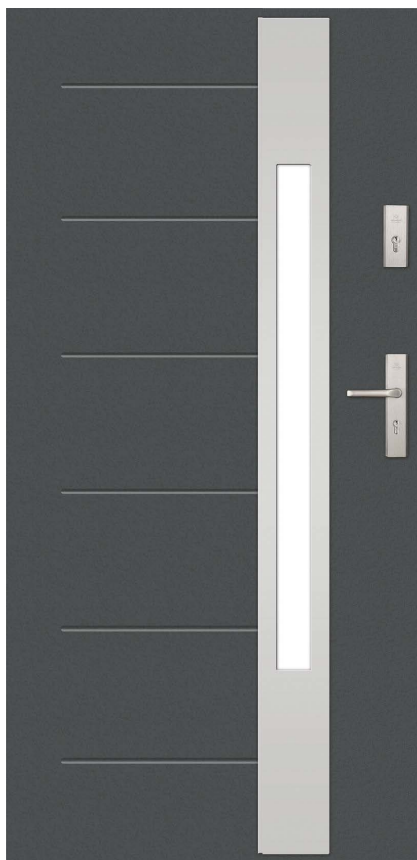

BERNO INOX

DOSTĘPNE KOLORY

GRUBOŚĆ (mm) SZEROKOŚĆ

55	80E	90E	100E	80N	90N
72	80E	90E			

GRUBOŚĆ (mm) SZEROKOŚĆ

55	80E	90E
72	80E	90E

Dla drzwi o grubości 72 mm w rozmiarze 90E dostępna również ościeznica STALOWO-DREWNIANA z zawiasem 3D
Dopłata 650 zł

DOSTĘPNE PRZESZKLENIA

CENNIK	SOFIA INOX		BERNO INOX	
	55 mm	72 mm*	55 mm	72 mm*
szer. 80E, 90E	2900 zł	3430 zł	2900 zł	3430 zł
szer. 100E	3200 zł	-	-	-
szer. 80N, 90N	3090 zł	-	-	-

* DRZWI SPEŁNIAJĄ WARUNKI PROGRAMU CZYSTE POWIETRZE.

W standardzie ościeznica w kolorze skrzydła FD/25/21/B/55; FD/25/21/B/72
Podane ceny są cenami netto.
Ceny nie zawierają kompletu okuć.

Wypełnienie:
Polistyren spieniony