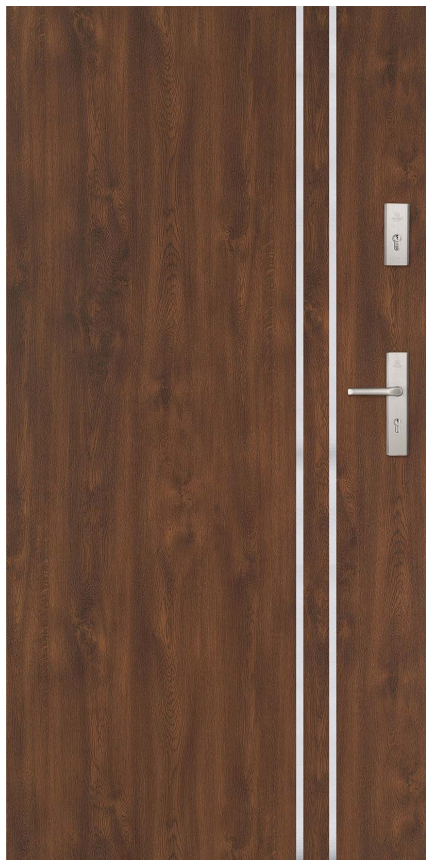

DRZWI ZEWNĘTRZNE Z APLIKACJĄ (APLIKACJA JEDNOSTRONNA)

GŁADKIE A2

GRUBOŚĆ SZEROKOŚĆ
(mm)

55	80E	90E	80N	90N
72	80E	90E