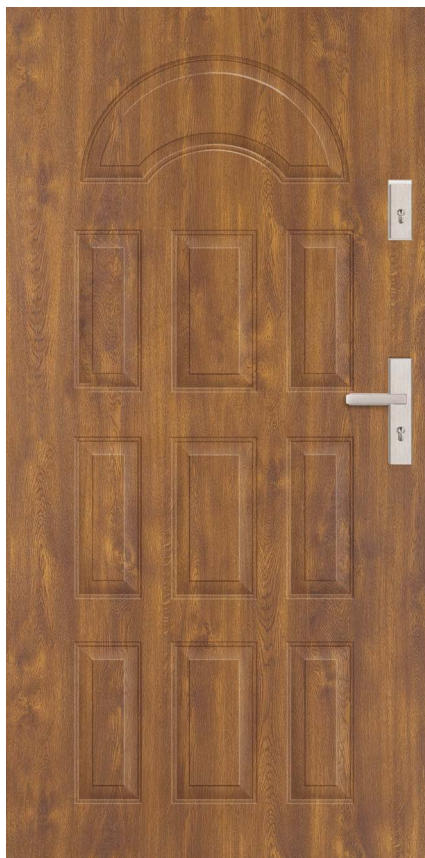

MADRYT

MONAKO

DOSTĘPNE KOLORY

GRUBOŚĆ SZEROKOŚĆ
(mm)

55	80E	90E	100E	80N	90N
72	80E	90E			

GRUBOŚĆ SZEROKOŚĆ
(mm)

55	80E	90E	100E	80N	90N
72	80E	90E			

CENNIK	MADRYT		MONAKO	
	55 mm*	72 mm*	55 mm*	72 mm*
szer. 80E, 90E	1620 zł	2150 zł	1620 zł	2150 zł
szer. 100E	1960 zł	–	1960 zł	–
szer. 80N, 90N	1800 zł	–	–	–

*** DRZWI SPEŁNIAJĄ
WARUNKI PROGRAMU
CZyste POWIETRZE.**

W standardzie ościeżnica w kolorze skrzydła FD/25/21/B/55; FD/25/21/B/72
Podane ceny są cenami netto.
Ceny nie zawierają kompletu okuć.

Wypełnienie:
Polistyren spieniony