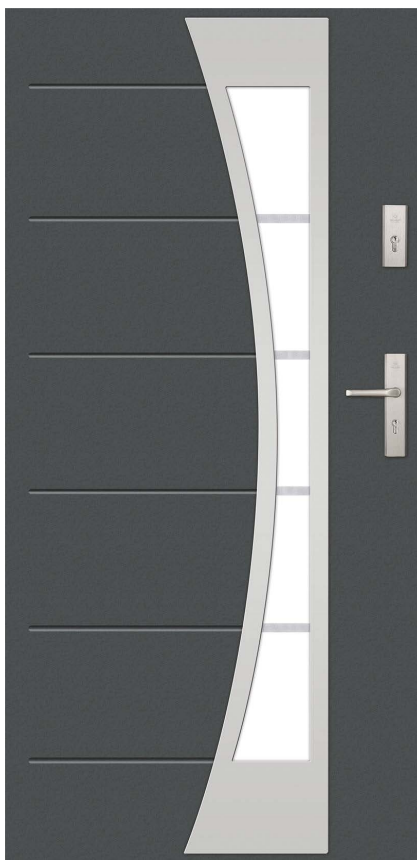

PORTO INOX

DOSTĘPNE KOLORY

GRUBOŚĆ SZEROKOŚĆ
(mm)

55	80E	90E	80N	90N	100E
72	80E	90E			

GRUBOŚĆ SZEROKOŚĆ
(mm)

55	80E	90E
72	80E	90E

Dla drzwi o grubości 72 mm w rozmiarze 90E dostępna również ościeżnica STALOWO-DREWNIANA z zawiasem 3D
Dopłata 650 zł

DOSTĘPNE PRZESZKLENIA

CENNIK	ATENY INOX		PORTO INOX	
	55 mm	72 mm*	55 mm	72 mm*
szer. 80E, 90E	2900 zł	3430 zł	2900 zł	3430 zł
szer. 100E	3200 zł	–	–	–
szer. 80N, 90N	3090 zł	–	–	–

* DRZWI SPEŁNIAJĄ WARUNKI PROGRAMU CZYSTE POWIETRZE.

W standardzie ościeżnica w kolorze skrzydła
FD/25/21/B/55; FD/25/21/B/72
Podane ceny są cenami netto.
Ceny nie zawierają kompletu okuć.

Wypełnienie:
Polistyren spieniony