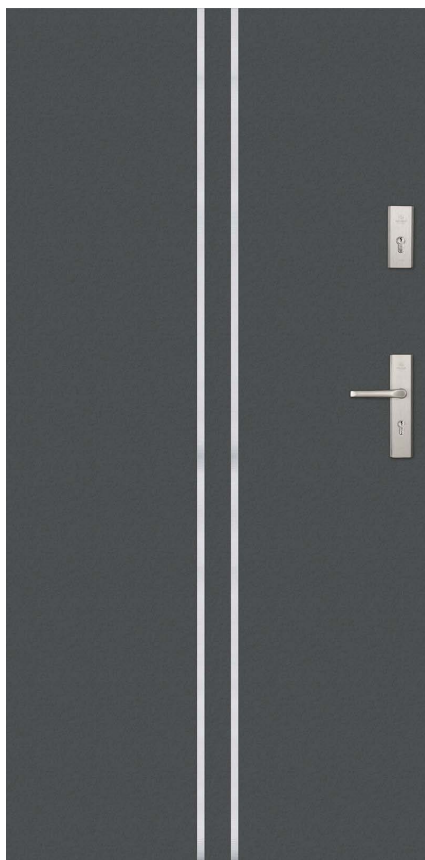

GŁADKIE A3

GŁADKIE A4

DOSTĘPNE KOLORY

GRUBOŚĆ (mm) SZEROKOŚĆ

55	80E	90E	80N	90N
72	80E	90E		

GRUBOŚĆ (mm) SZEROKOŚĆ

55	80E	90E	80N	90N
72	80E	90E		

Dopłata do aplikacji dwustronnej 290 zł

CENNIK	GŁADKIE A3		GŁADKIE A4	
	55 mm	72 mm*	55 mm	72 mm*
szer. 80E, 90E	1870 zł	2400 zł	1870 zł	2400 zł
szer. 80N, 90N	2050 zł	-	2050 zł	-

*** DRZWI SPEŁNIAJĄ
WARUNKI PROGRAMU
CZYSTE POWIETRZE.**

W standardzie ościeżnica w kolorze skrzydła FD/25/21/B/55; FD/25/21/B/72. Podane ceny są cenami netto. Ceny nie zawierają kompletu okuć.

Wypełnienie:
Polistyren spieniony