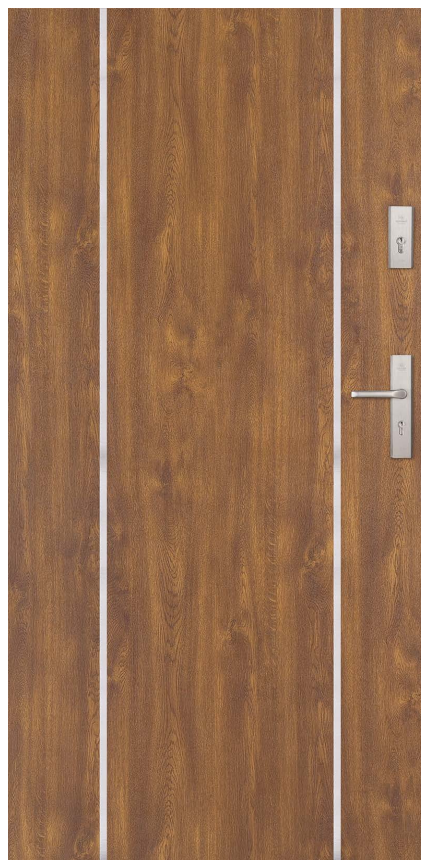

GŁADKIE A4

DOSTĘPNE KOLORY

GRUBOŚĆ (mm) SZEROKOŚĆ

55	80E	90E	80N	90N
72	80E	90E		

GRUBOŚĆ (mm) SZEROKOŚĆ

55	80E	90E	80N	90N
72	80E	90E		

Dopłata do aplikacji dwustronnej 290 zł

CENNIK	GŁADKIE A3		GŁADKIE A4	
	55 mm	72 mm*	55 mm	72 mm*
szer. 80E, 90E	1870 zł	2400 zł	1870 zł	2400 zł
szer. 80N, 90N	2050 zł	-	2050 zł	-

*** DRZWI SPEŁNIAJĄ
WARUNKI PROGRAMU
CZYSTE POWIETRZE.**

W standardzie ościeżnica w kolorze skrzydła FD/25/21/B/55; FD/25/21/B/72. Podane ceny są cenami netto. Ceny nie zawierają kompletu okuć.

Wypełnienie:
Polistyren spieniony