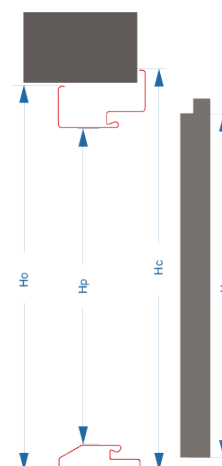

OŚCIEŻNICE DLA DRZWI **GR. 72 MM**

				Wysokość ościeżnicy przy gotowej podłodze		Całkowita szerokość ościeżnicy	
Szerokość	Wysokość skrzydła w przyldze Hw [mm]	Szerokość skrzydła w przyldze Sw [mm]	Wymiar w świetle ościeżnicy Sp [mm]	FD-21/B FD-25/21/B	Stalowo-drewniana	FD-21/B FD-25/21/B	Stalowo-drewniana
				Ho=Hc	Ho=Hc	So=Sc	So=Sc
80N	2024	785	764	2080	2080	874	874
Wymiar otworu montażowego				2090	2090	885	895
80E	2024	821	801	2080	2080	911	911
Wymiar otworu montażowego				2090	2090	930	930
90N	2024	885	864	2080	2080	974	974
Wymiar otworu montażowego				2090	2090	995	995
90E	2024	921	901	2080	2080	1011	1011
Wymiar otworu montażowego				2090	2090	1030	1030
100N	2024	988	964	2080	2080	1074	1074
Wymiar otworu montażowego				2090	2090	1095	1095
100E	2024	1021	1001	2080	2080	1111	1111
Wymiar otworu montażowego				2090	2090	1130	1130

Ho [mm] - wysokość ościeżnicy mierzona w świetle otworu montażowego

Hp [mm] - wysokość w świetle ościeżnicy

Hc [mm] - wysokość całkowita ościeżnicy

Hw [mm] - wysokość skrzydła we wrębie

So [mm] - szerokość ościeżnicy mierzona w świetle otworu montażowego

Sp [mm] - szerokość w świetle ościeżnicy

Sc [mm] - szerokość całkowita ościeżnicy

Sw [mm] - szerokość skrzydła we wrębie

OŚCIEŻNICE DLA DRZWI GR. 55 MM

				Wysokość ościeżnicy przy gotowej podłodze	Całkowita szerokość ościeżnicy
Szerokość	Wysokość skrzydła w przyldze Hw [mm]	Szerokość skrzydła w przyldze Sw [mm]	Wymiar w świetle ościeżnicy Sp [mm]	FD-21/B FD-25/21/B	FD-21/B FD-25/21/B
				Ho=Hc	So=Sc
80N	2024	785	764	2075	864
Wymiar otworu montażowego				2085	885
80E	2024	821	801	2075	901
Wymiar otworu montażowego				2085	920
90N	2024	885	864	2075	964
Wymiar otworu montażowego				2085	985
90E	2024	921	901	2075	1001
Wymiar otworu montażowego				2085	1020
100N	2024	988	964	2075	1064
Wymiar otworu montażowego				2085	1085
100E	2024	1021	1001	2075	1101
Wymiar otworu montażowego				2085	1120