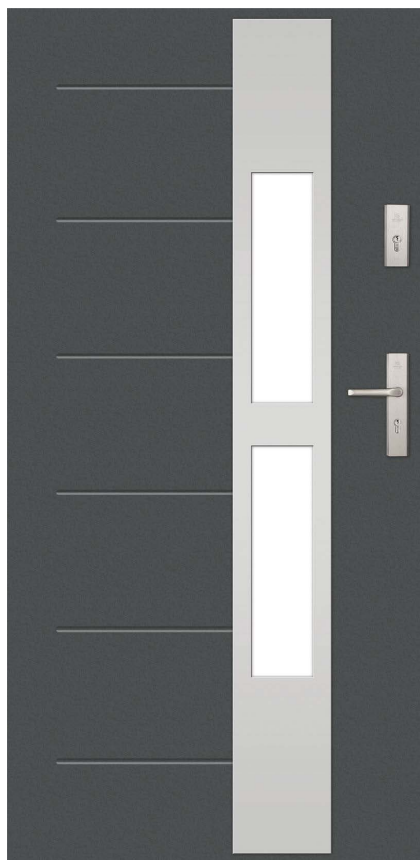

AMSTERDAM INOX

DOSTĘPNE KOLORY

ZŁOTY DĄB

CIEMNY ORZECH

ANTRACYT
DREWNOPODOBNY

GRUBOŚĆ SZEROKOŚĆ
(mm)

55	80E	90E
72	80E	90E

GRUBOŚĆ SZEROKOŚĆ
(mm)

55	80E	90E
72	80E	90E

Dla drzwi o grubości 72 mm w rozmiarze 90E dostępna również ościeznica STALOWO-DREWNIANA z zawiasem 3D
Dopłata 650 zł