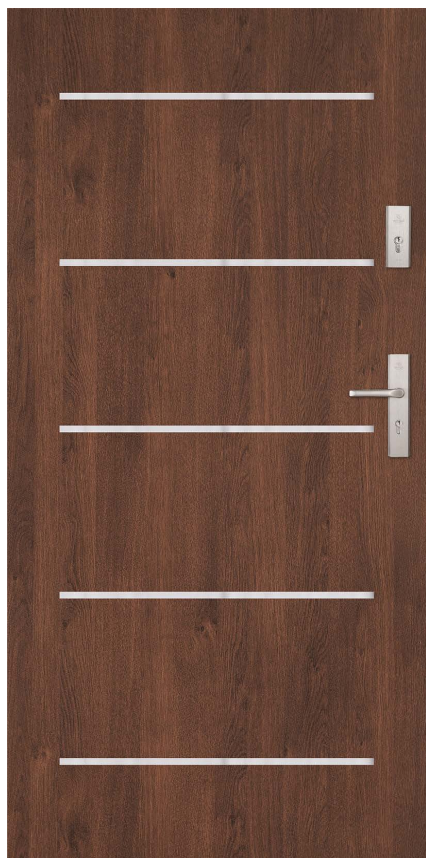

GŁADKIE A5

GŁADKIE A6

DOSTĘPNE KOLORY

GRUBOŚĆ (mm) SZEROKOŚĆ

55	80E	90E	80N	90N
72	80E	90E		

GRUBOŚĆ (mm) SZEROKOŚĆ

55	80E	90E	80N	90N
72	80E	90E		

Dopłata do aplikacji dwustronnej 290 zł

CENNIK	GŁADKIE A5		GŁADKIE A6	
	55 mm	72 mm*	55 mm	72 mm*
szer. 80E, 90E	1870 zł	2400 zł	1870 zł	2400 zł
szer. 80N, 90N	2050 zł	-	2050 zł	-

*** DRZWI SPEŁNIAJĄ
WARUNKI PROGRAMU
CZYSZTE POWIETRZE.**

W standardzie ościeżnica w kolorze skrzydła FD/25/21/B/55; FD/25/21/B/72. Podane ceny są cenami netto. Ceny nie zawierają kompletu okuć.

Wypełnienie:
Polistyren spieniony